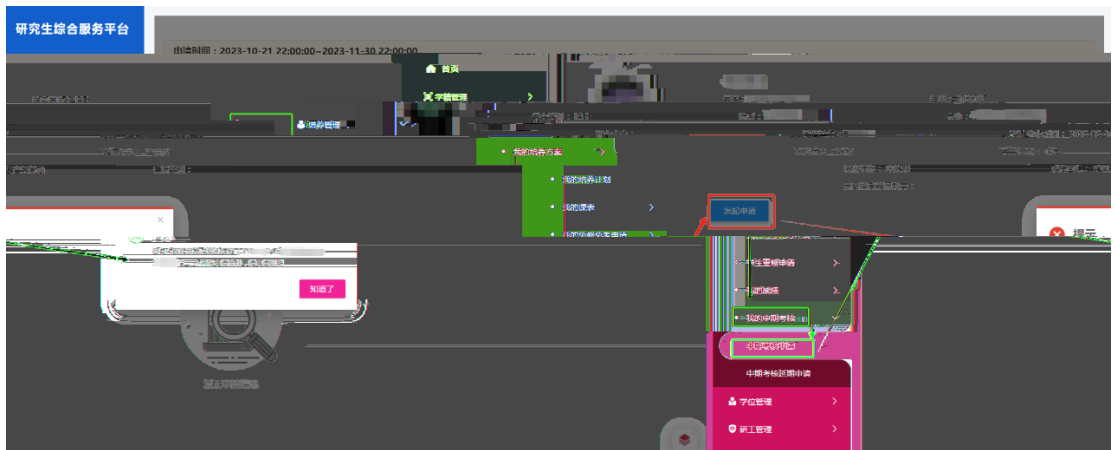

统一身份认证系统

统一身份认证

正在登录研究生信息系统 (管理端) English

账号登录 扫码登录 手机登录

统一身份认证系统

用户名

密码

记住账号密码 [忘记密码](#)

立即登录

温馨提示：用户名为学号（不区分大小写），初始密码默认为身份证号六位，有字母则大写；若证件号非大陆身份证，则初始密码与身份信息相关。未实名账号，无法登录。

查看中期申请

个人总结

• 政治态度、学习态度、行为表现、综...	0/1000
• 参加科研项目、学术会议、发表论文...	0/1000
• 奖惩情况	0/1000
• 文献综述与表达、外文水平、独立工...	0/1000

审核流程

- 1 发起申请
- 2 待院系初审 **未开始**
- 3 待院系终审 **未开始**
- 4 审核完成