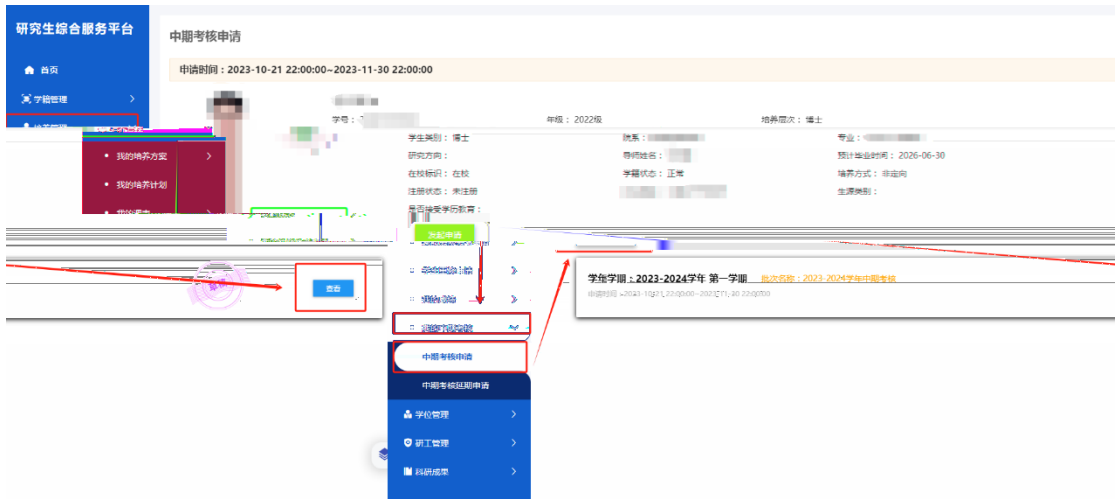

密码

记住账号密码 [忘记密码](#)

立即登录

温馨提示：用户名为学号（不区分大小写），初始密码默认为身份证后六位，有字母则大写；若证件号非大陆身份证号，则初始密码与信息库相联，请至图书馆二楼...

技术支持： 18104 网页 资源

© 2008-2020 ZUEL. All Rights Reserved.

个人总结

政治思想、学习态度、行为表现、综...	1
参加科研项目、学术会议、发表论文...	1
获奖情况	1
文献综述与表达、外文水平、独立工...	1